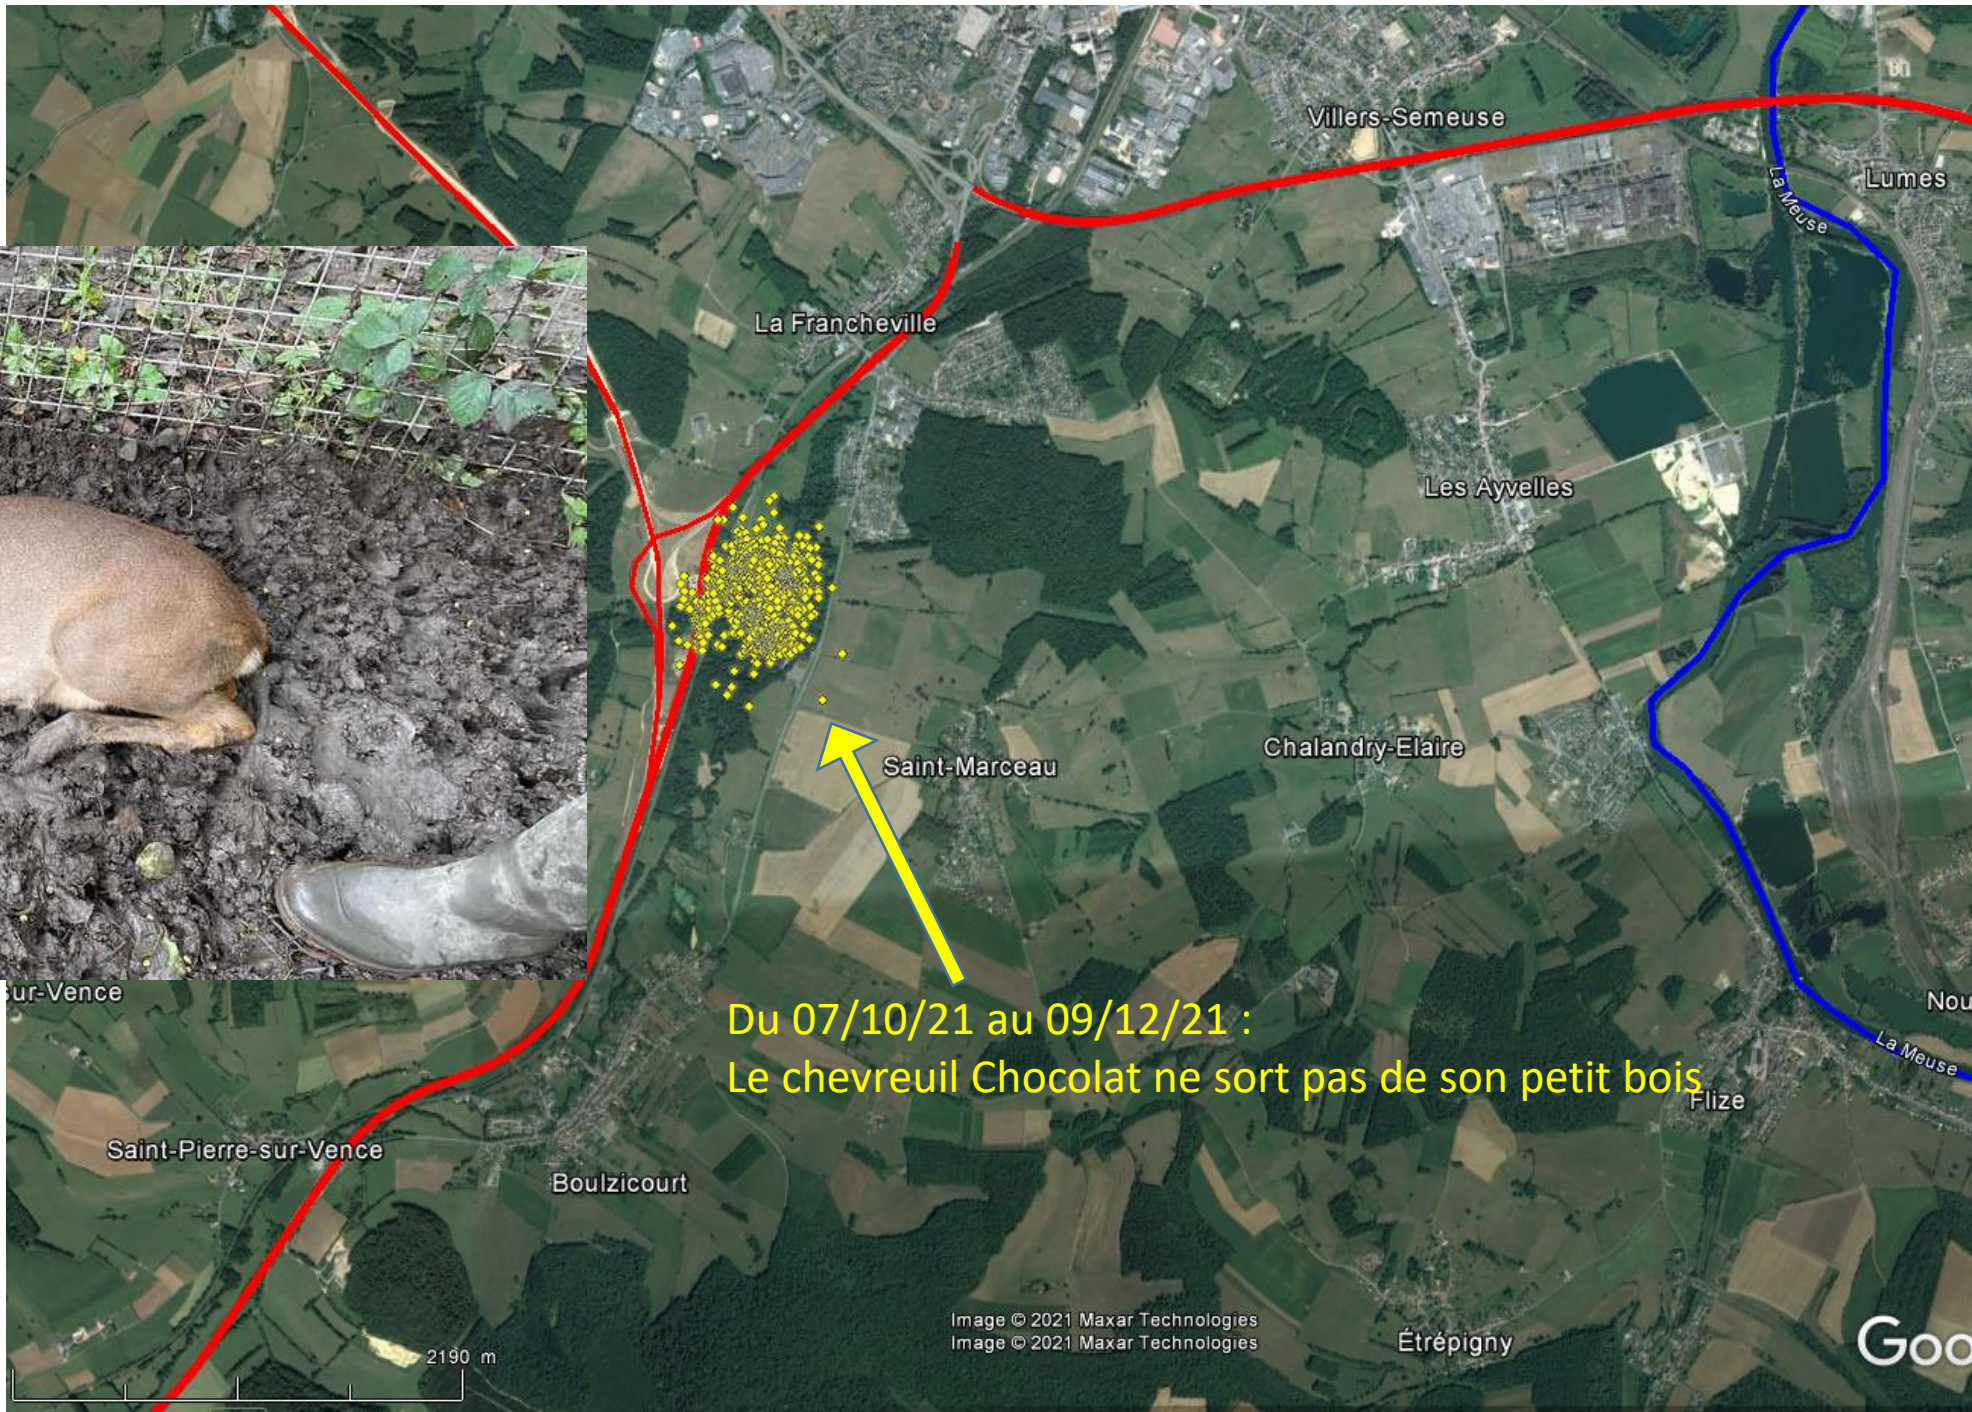

Chevreuril Chocolat équipé le 07/10

(les données sont finalement arrivées !)

Du 07/10/21 au 09/12/21 :
Le chevreuil Chocolat ne sort pas de son petit bois