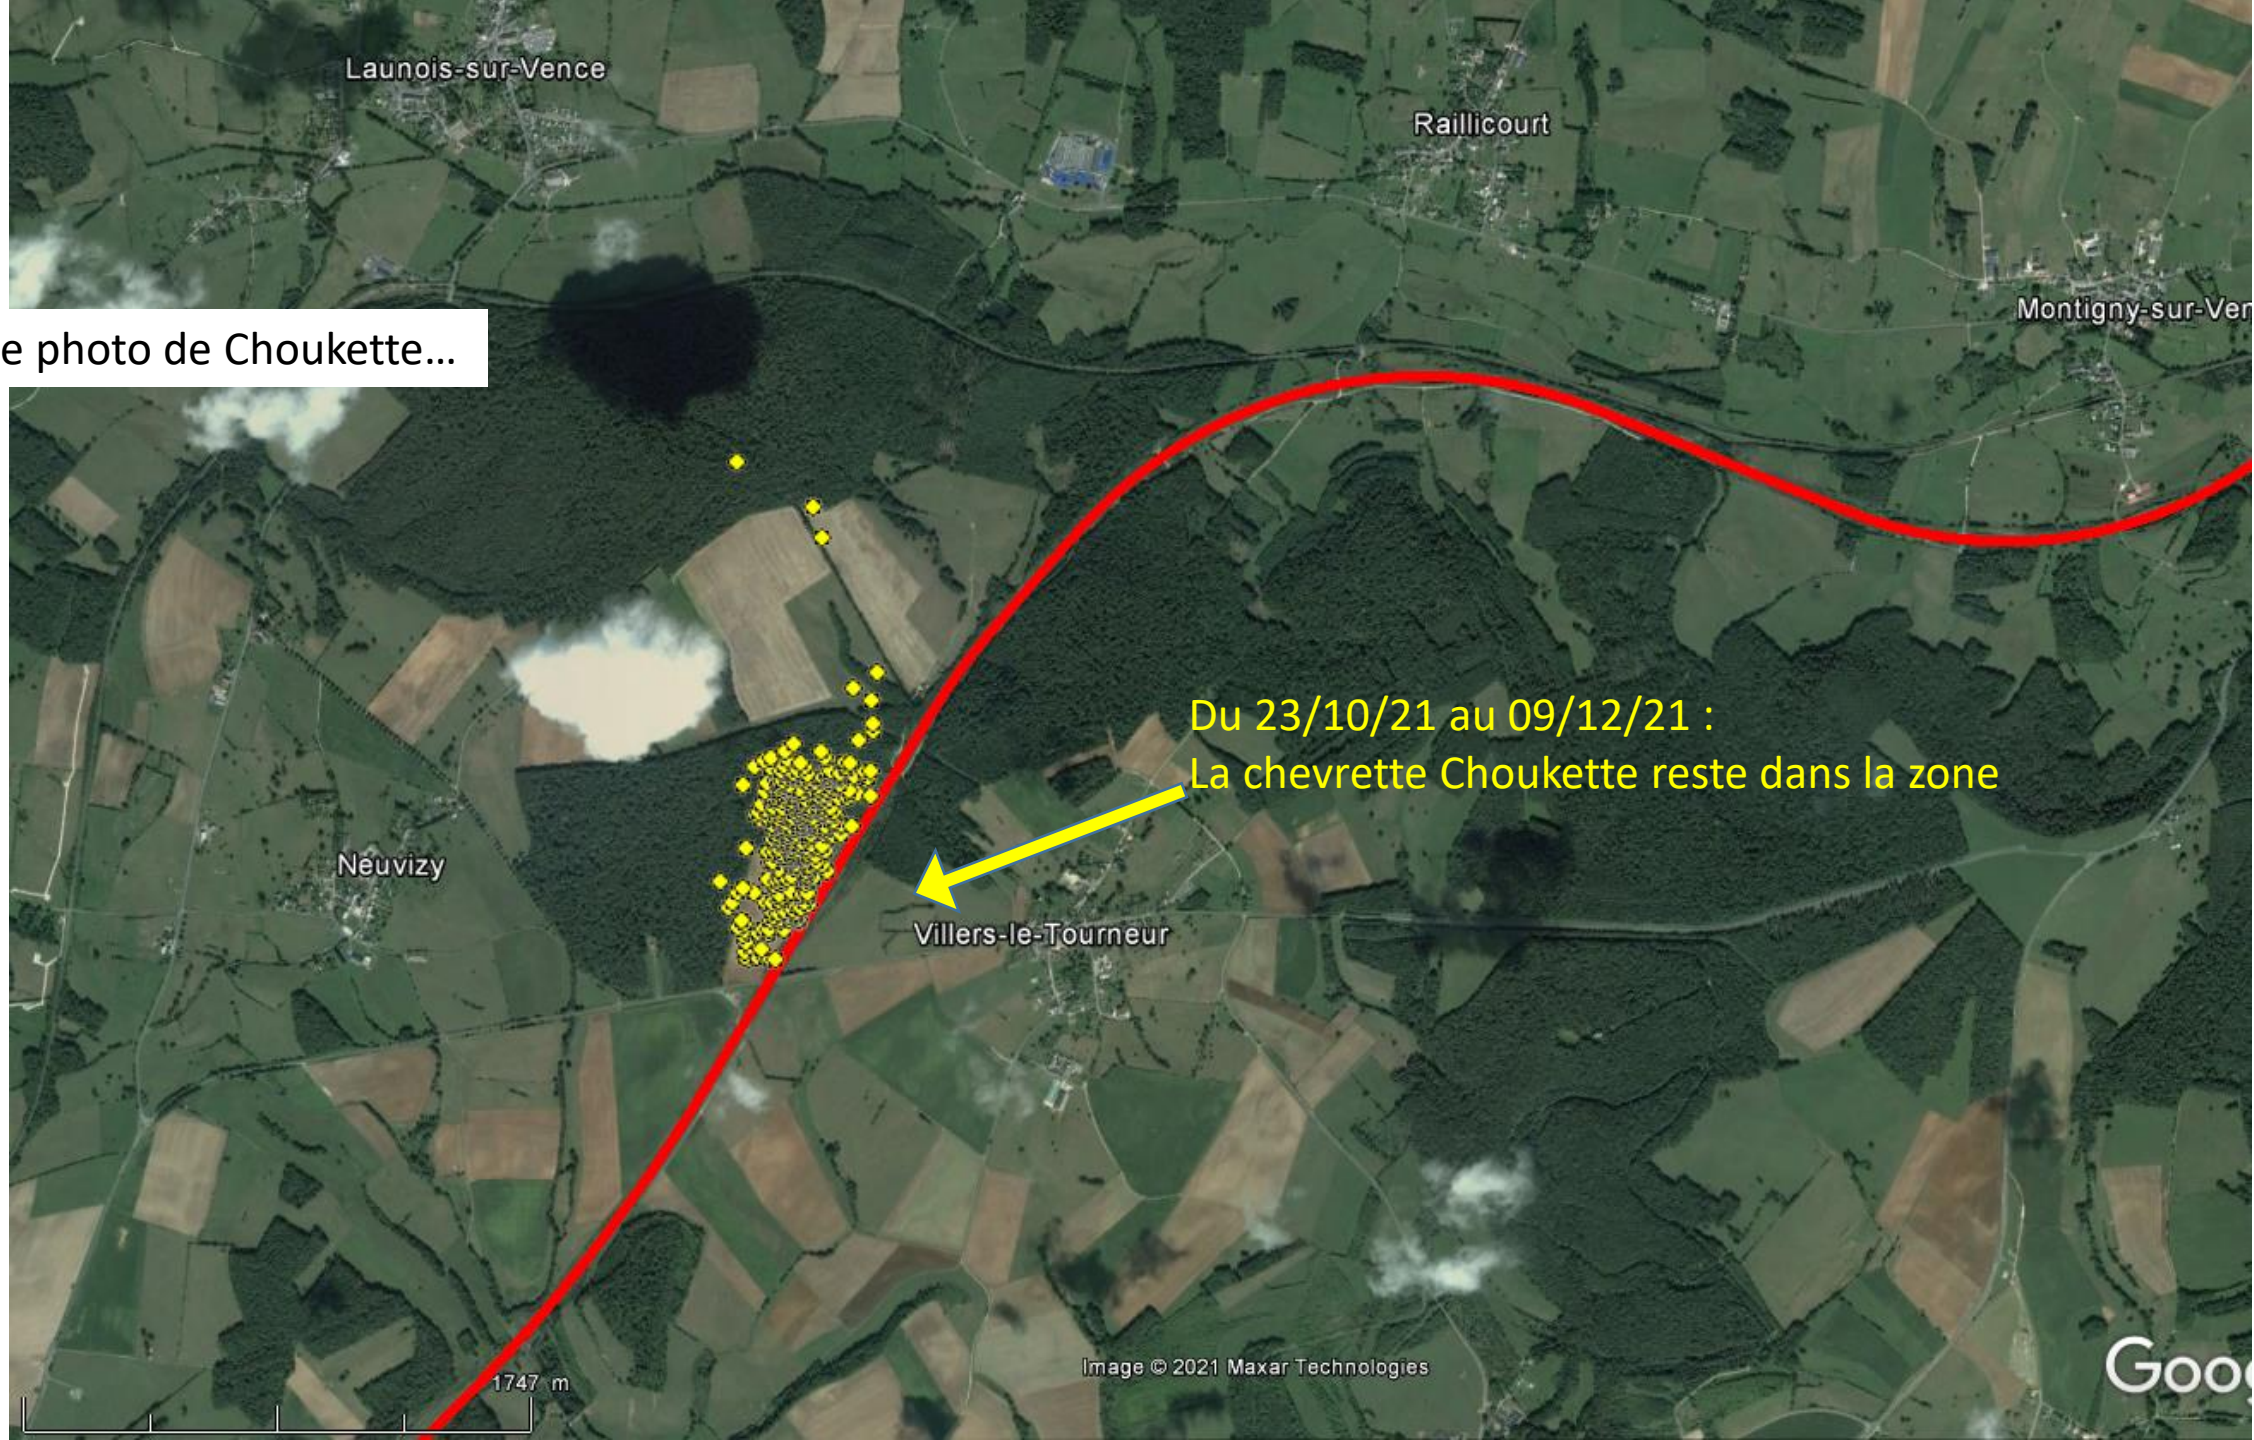

Pas de chouette photo de Choukette...

Launois-sur-Vence

Raillicourt

Montigny-sur-Ve

Neuvizy

Villers-le-Tourneur

Du 23/10/21 au 09/12/21 :  
La chevrette Choukette reste dans la zone

1747 m

Image © 2021 Maxar Technologies

Go